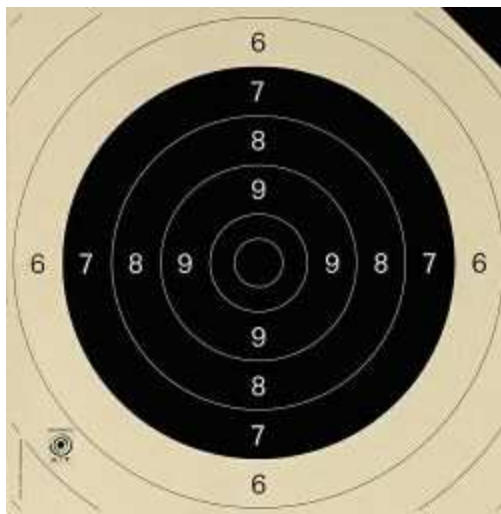

die Scheiben

Luftpistolenscheiben 10 m

LP-Wettkampfscheiben SSV/ISSF

LP-Wettkampfscheiben SSV/ISSF, fortlaufend nummeriert, 17 x 17 cm
(für alle Wettkämpfe des SSV und bewilligungspflichtige Schiessen obligatorisch)

LP-Probescheibe SSV

mit Aufdruck SSV/FST oben links und schwarzer Ecke

Pistolenscheiben 25 m

Pistolen Wettkampfscheibe SSV

26 x 26 cm, fortlaufend nummeriert,
Einsatzkarton mit Aufdruck SSV/FST
Wettkampfscheibe

Probescheiben Präzision SSV

26 x 26 cm

Schnellfeuerscheibe ISSF

55 x 52 cm

Ordonnanz-Schnellfeuerscheibe

47 x 78 cm

Scheibe für Bundesprogramm und
Feldschiessen

Pistolenscheiben 50 m